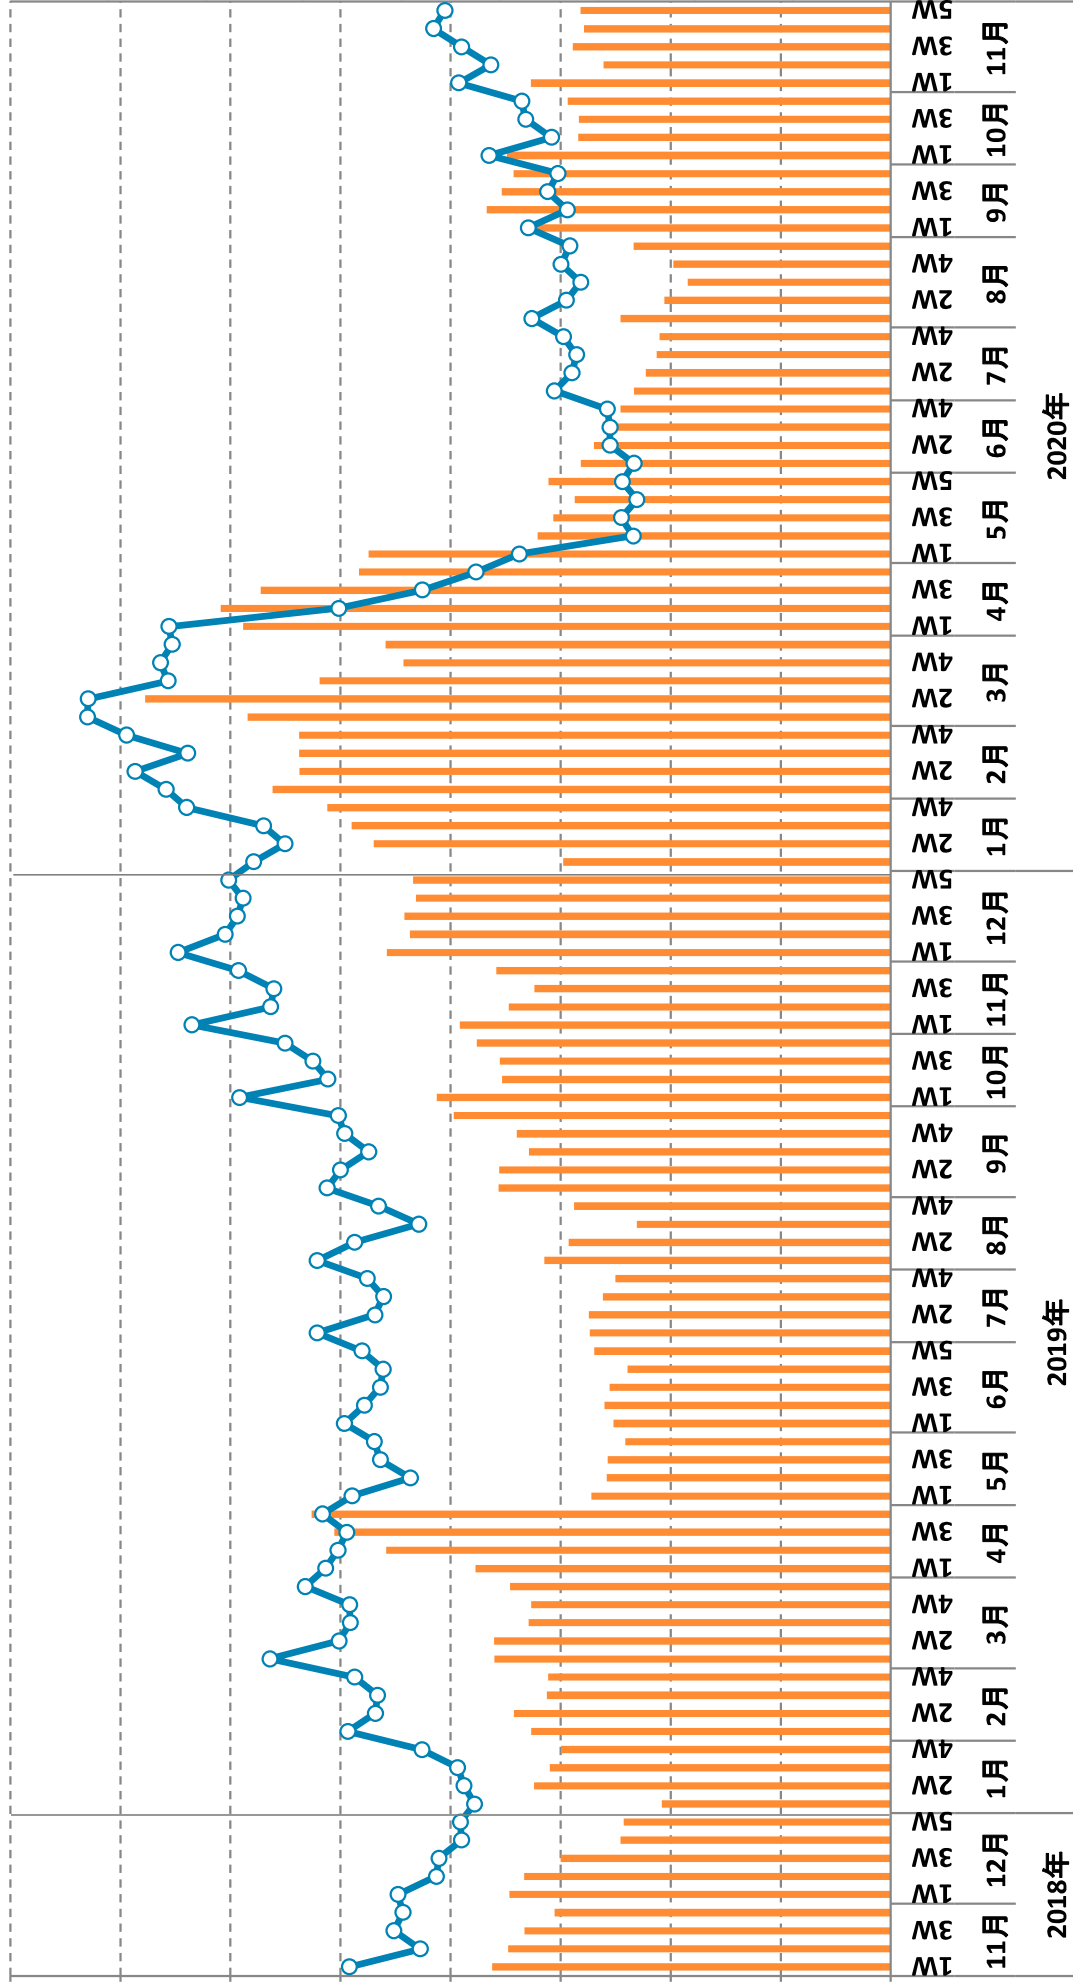

応募数-案件数推移 (2018.11~2020.11)

■ 応募数 ● 案件数

2020年

2019年

2018年

※月曜日開始のデータです。

応募数-案件数推移 (2018.11~2020.11)

■ 大学生 ■ 高校生 ■ 専門学校生 ● 案件数

2020年

2019年

2018年

※月曜日開始のデータです。

応募数・案件数推移 (2018.11~2020.11)

フリーター 正社員 契約・派遣社員 案件数

※月曜日から開始のデータです。

2018年

2019年

2020年

応募数・案件数推移 (2018.11~2020.11)

■ 主婦・主夫 ●— 案件数

2020年

2019年

2018年

※月曜日開始のデータです。

応募数-案件数推移 (2018.11~2020.11)

■ 正社員

○ 案件数

2018年

2019年

2020年

※月曜日開始のデータです。