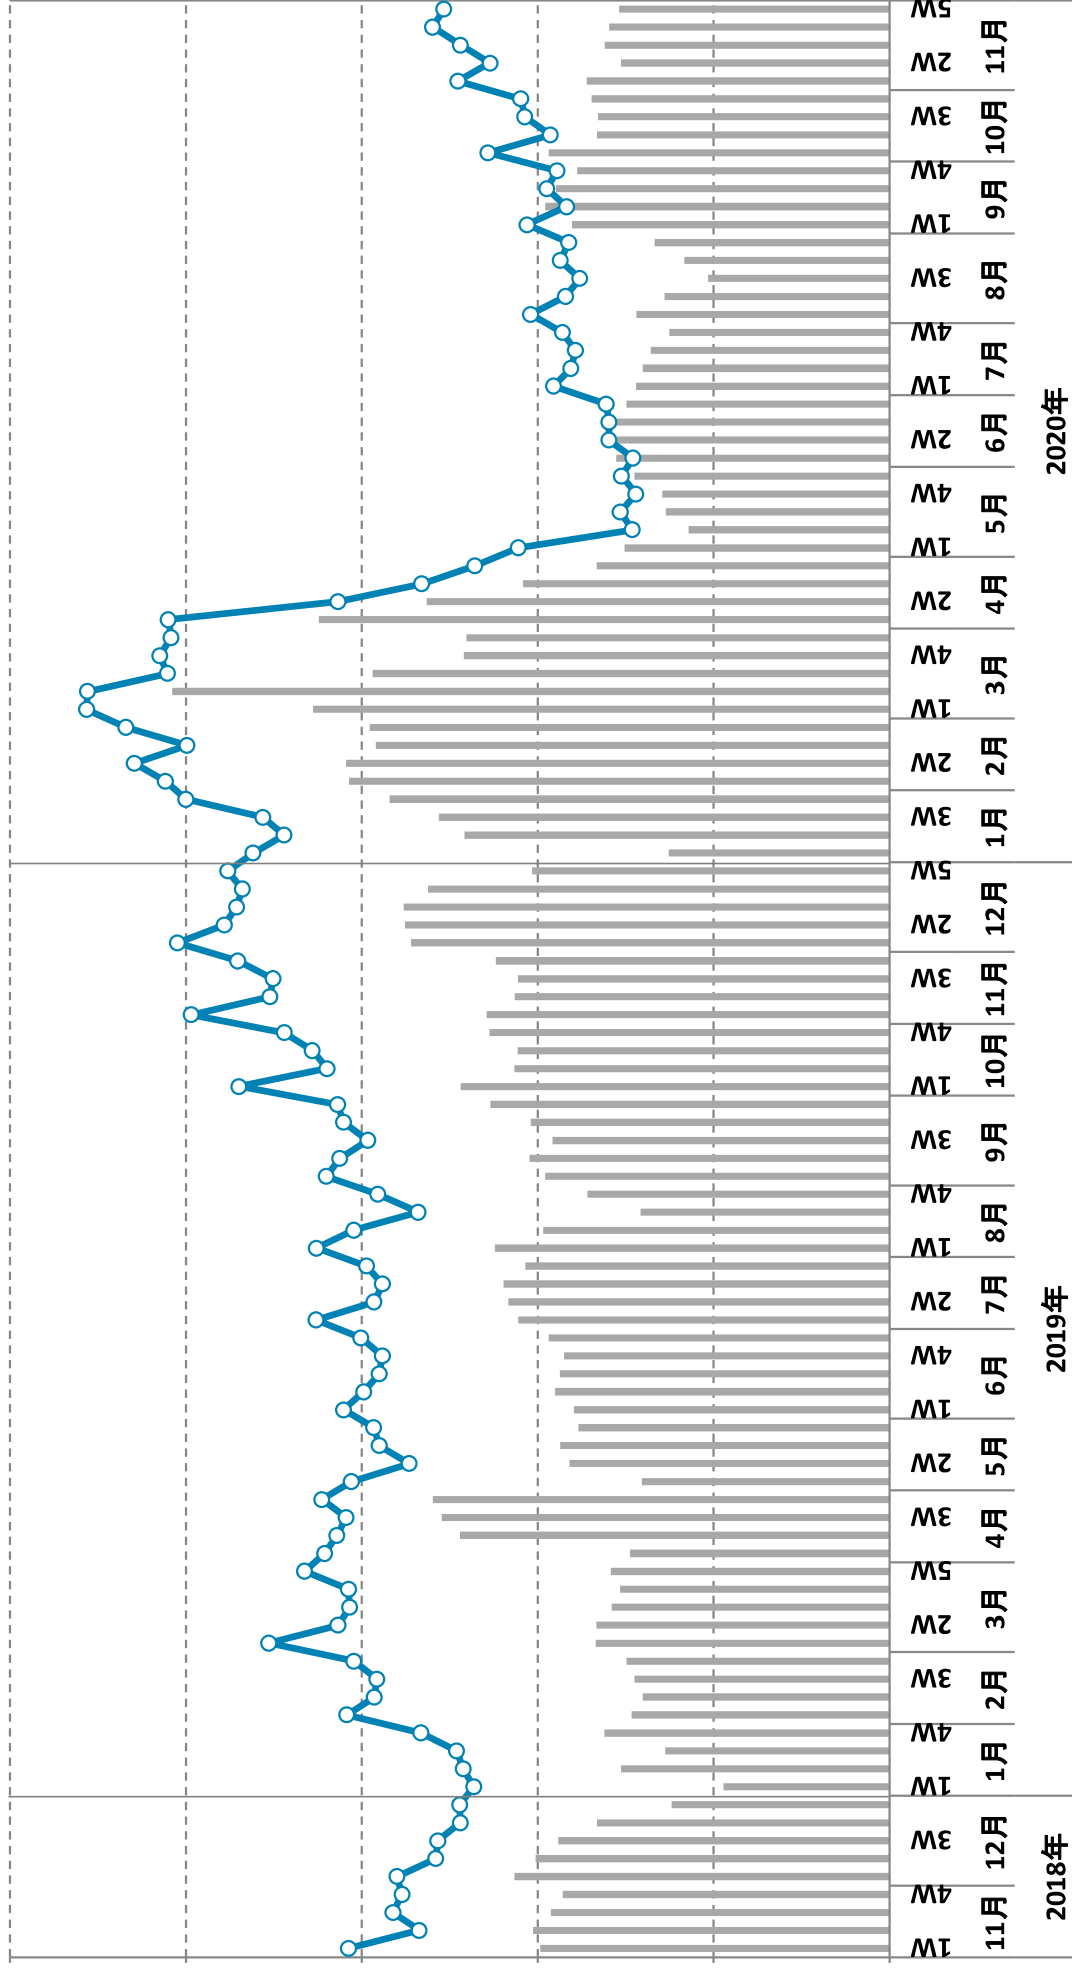

応募数-案件数推移 (2018.11~2020.11)

■ 応募数 ● 案件数

2020年

2019年

2018年

※月曜日開始のデータです。

応募数-案件数推移 (2018.11~2020.11)

■ 大学生 ■ 高校生 ■ 専門学校生 ● 案件数

2020年

2019年

2018年

※月曜日開始のデータです。

応募数・案件数推移 (2018.11~2020.11)

フリーター 正社員 契約・派遣社員 案件数

※月曜日から開始のデータです。

2018年

2019年

2020年

応募数・案件数推移 (2018.11~2020.11)

■ 主婦・主夫 ●— 案件数

2020年

2019年

2018年

※月曜日開始のデータです。

応募数-案件数推移 (2018.11~2020.11)

■ 正社員

○ 案件数

2018年

2019年

2020年

※月曜日開始のデータです。