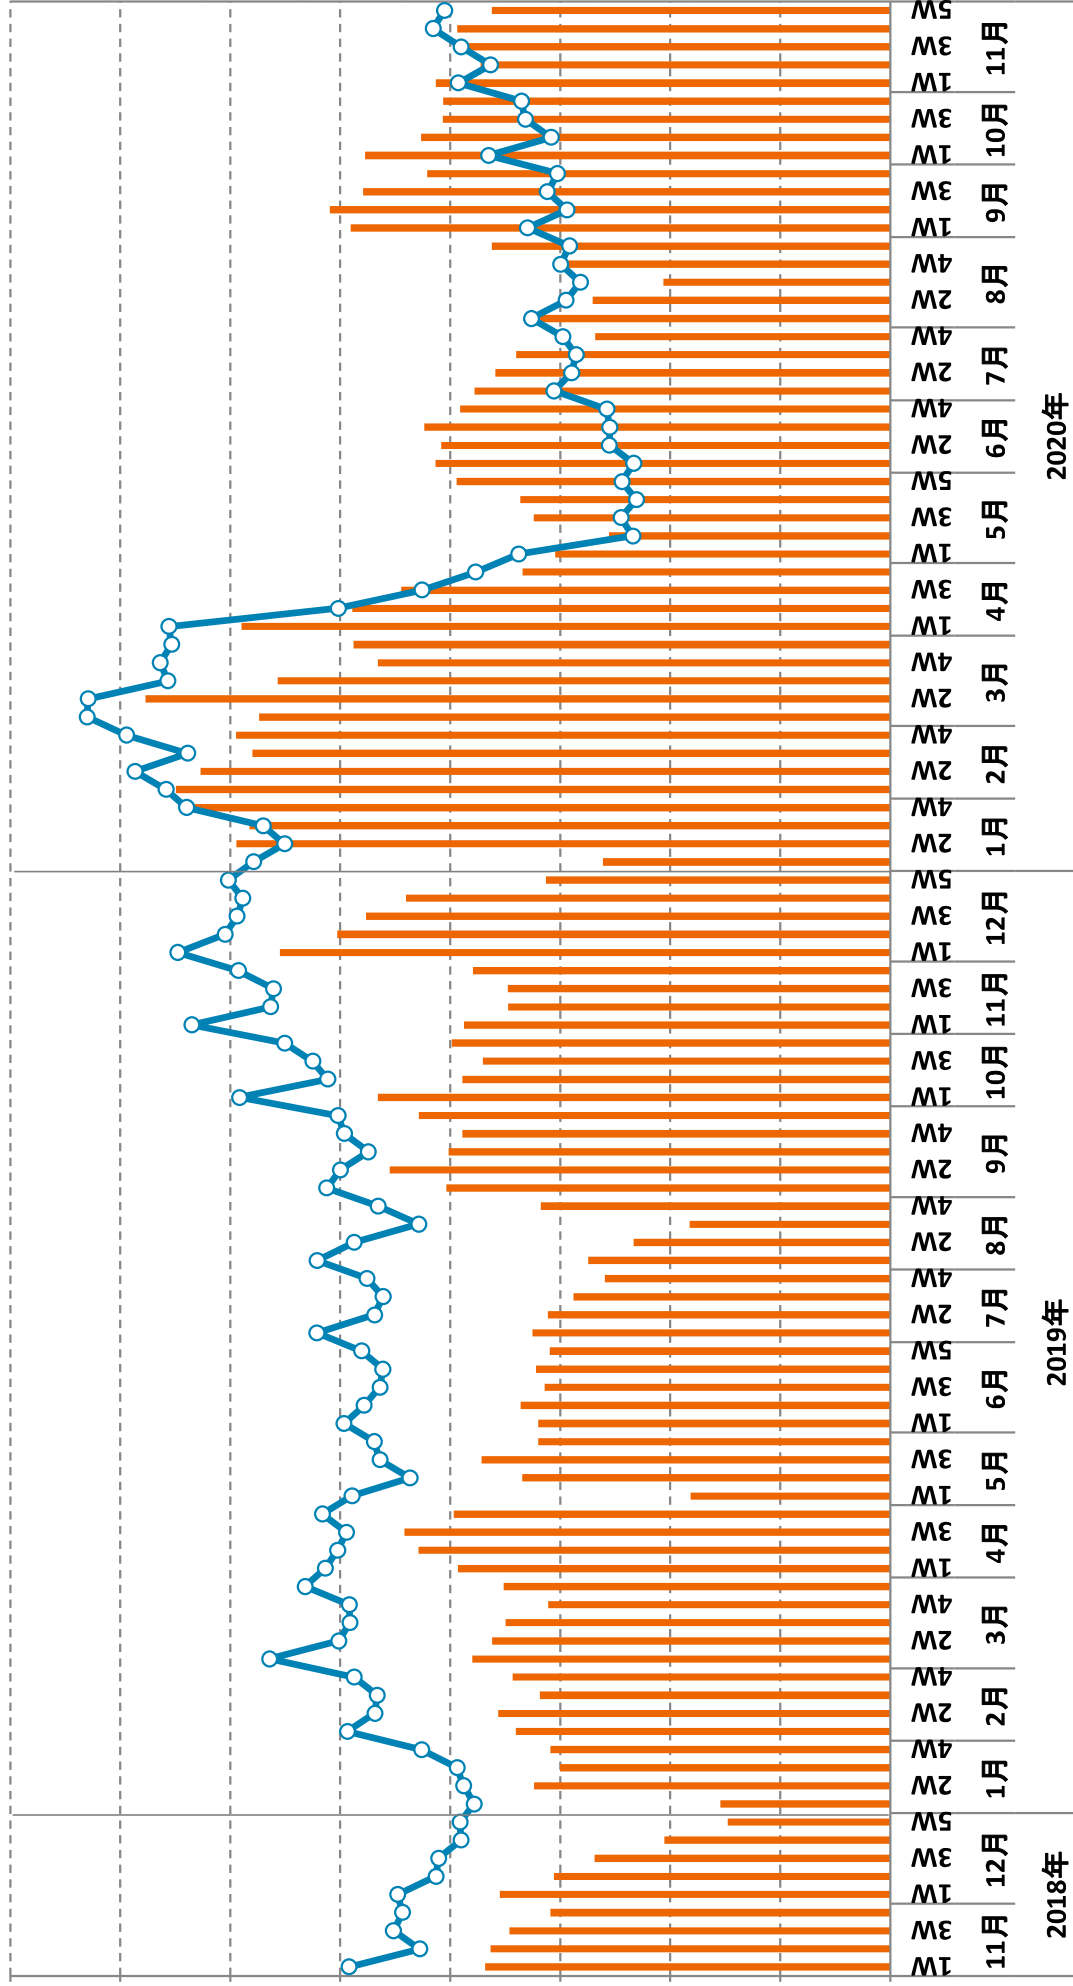

応募数-案件数推移 (2018.11~2020.11)

■ 応募数 ● 案件数

2020年

2019年

2018年

※月曜日開始のデータです。

応募数-案件数推移 (2018.11~2020.11)

■ 大学生 ■ 高校生 ■ 専門学校生 ● 案件数

2020年

2019年

2018年

※月曜日開始のデータです。

応募数・案件数推移 (2018.11~2020.11)

フリーター 正社員 契約・派遣社員 案件数

※月曜日から開始のデータです。

2018年

2019年

2020年

応募数・案件数推移 (2018.11~2020.11)

■ 主婦・主夫 ●— 案件数

2020年

2019年

2018年

※月曜日開始のデータです。

応募数-案件数推移 (2018.11~2020.11)

■ 正社員

○ 案件数

2018年

2019年

2020年

※月曜日開始のデータです。