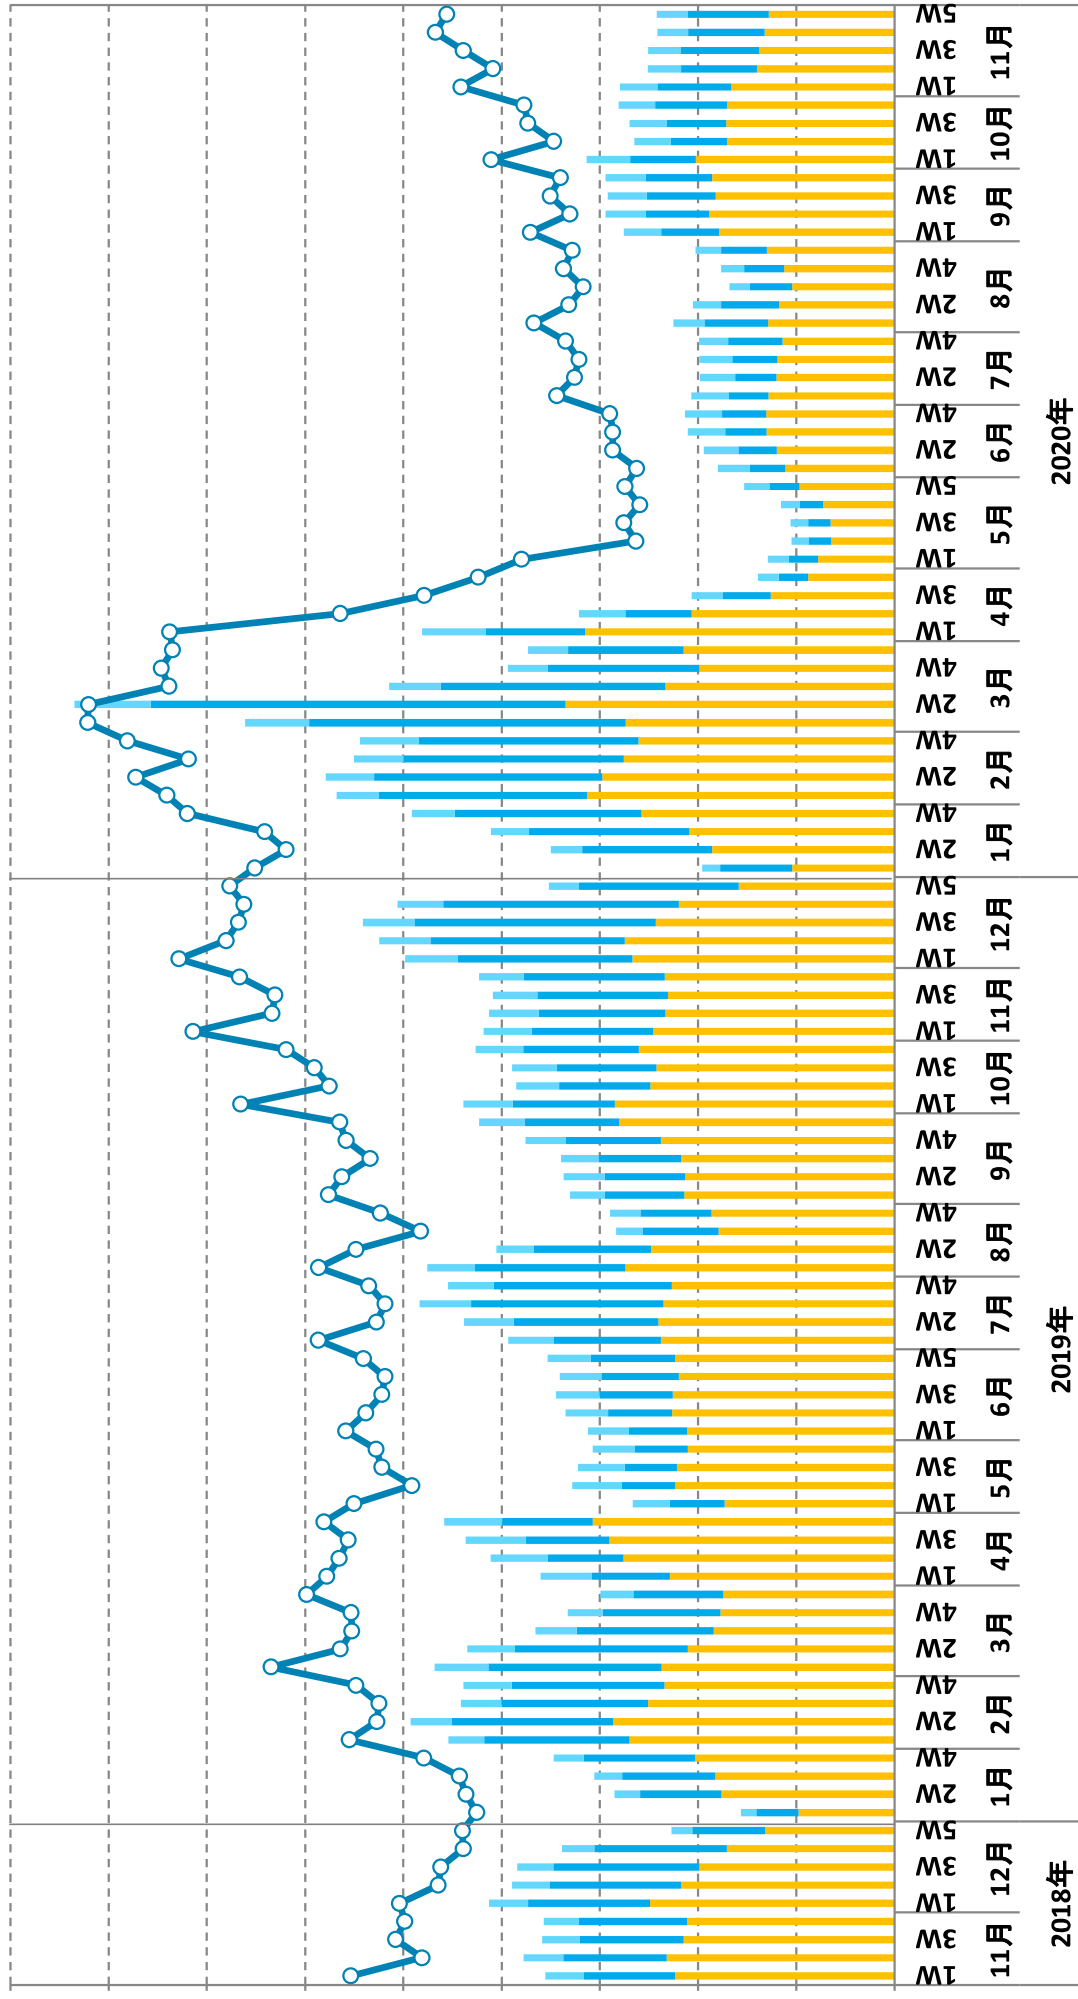

応募数-案件数推移 (2018.11~2020.11)

■ 応募数 ● 案件数

2020年

2019年

2018年

※月曜日開始のデータです。

応募数-案件数推移 (2018.11~2020.11)

■ 大学生 ■ 高校生 ■ 専門学校生 ● 案件数

2020年

2019年

2018年

※月曜日開始のデータです。

応募数・案件数推移 (2018.11~2020.11)

フリーター 正社員 契約・派遣社員 案件数

※月曜日から開始のデータです。

2018年

2019年

2020年

応募数・案件数推移 (2018.11~2020.11)

■ 主婦・主夫 ●— 案件数

2020年

2019年

2018年

※月曜日開始のデータです。

応募数-案件数推移 (2018.11~2020.11)

■ 正社員

○ 案件数

2018年

2019年

2020年

※月曜日開始のデータです。