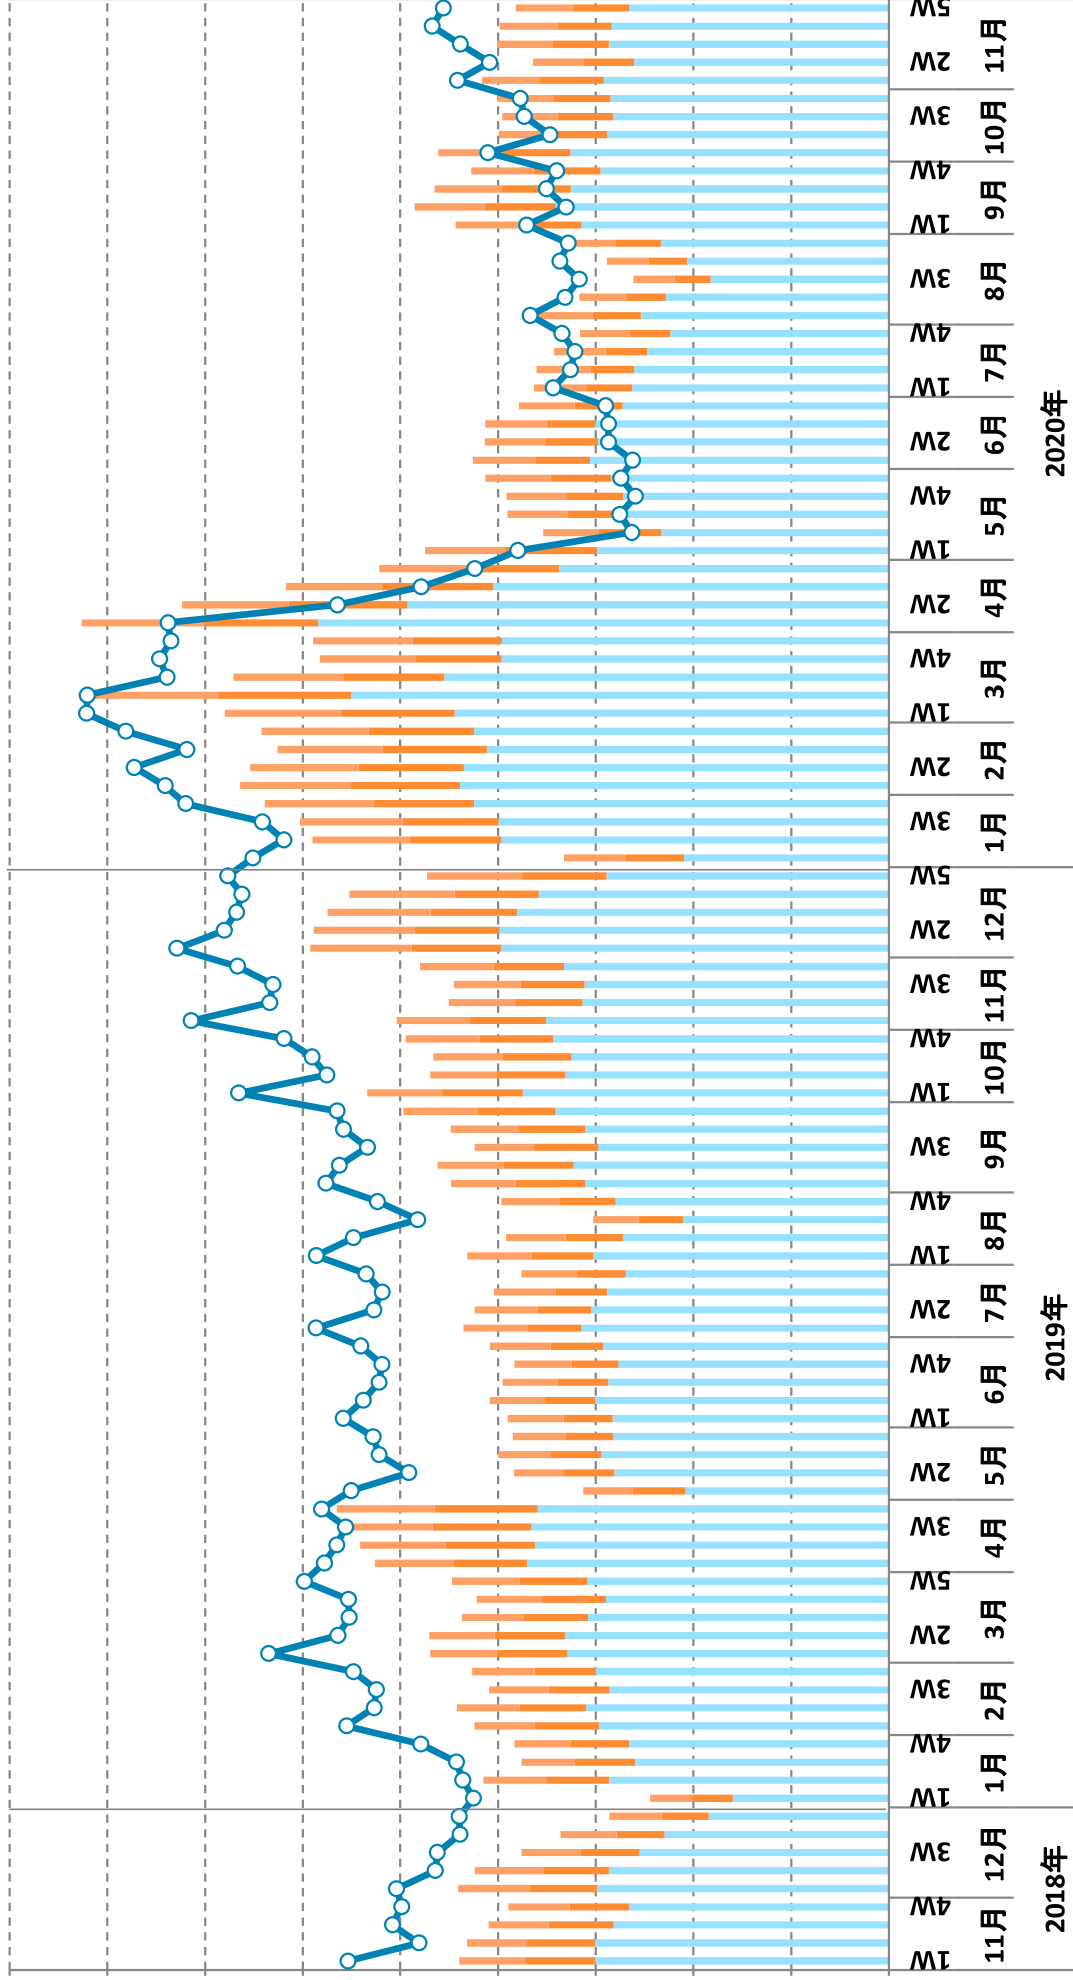

応募数-案件数推移 (2018.11~2020.11)

■ 応募数 ● 案件数

2020年

2019年

2018年

※月曜日開始のデータです。

応募数-案件数推移 (2018.11~2020.11)

■ 大学生 ■ 高校生 ■ 専門学校生 ● 案件数

2020年

2019年

2018年

※月曜日開始のデータです。

応募数・案件数推移 (2018.11~2020.11)

フリーター 正社員 契約・派遣社員 案件数

※月曜日から開始のデータです。

2018年

2019年

2020年

応募数・案件数推移 (2018.11~2020.11)

■ 主婦・主夫 ●— 案件数

2020年

2019年

2018年

※月曜日開始のデータです。

応募数-案件数推移 (2018.11~2020.11)

■ 正社員

○ 案件数

2018年

2019年

2020年

※月曜日開始のデータです。